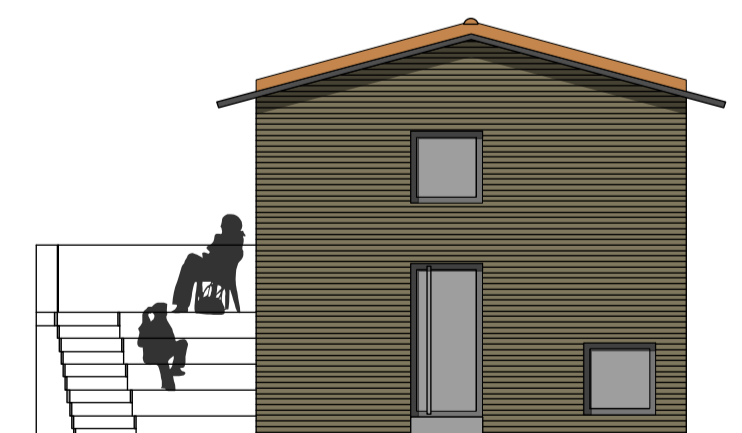

OBERGESCHOSS

UNTERGESCHOSS

WALDBLICK

WIESENBLICK

SEEBLICK

BLICK ZUR SIEDLUNG

VORPLANUNG I

GRUNDRISS E M 1:50 | ANSICHTEN M 1:100 | SCHNITT M 1:50

BAUVORHABEN

haus am see
wochenendhaus neubau
zislow
landkreis mecklenburgische seenplatte

BAUGRUNDSTÜCK

waldchausee
zislow
flur 3
flurstück 1/16 und 1/35

BAUHERR

wolfgang gschwendtner
corbusierhaus 219
flatowallee 16
14055 berlin