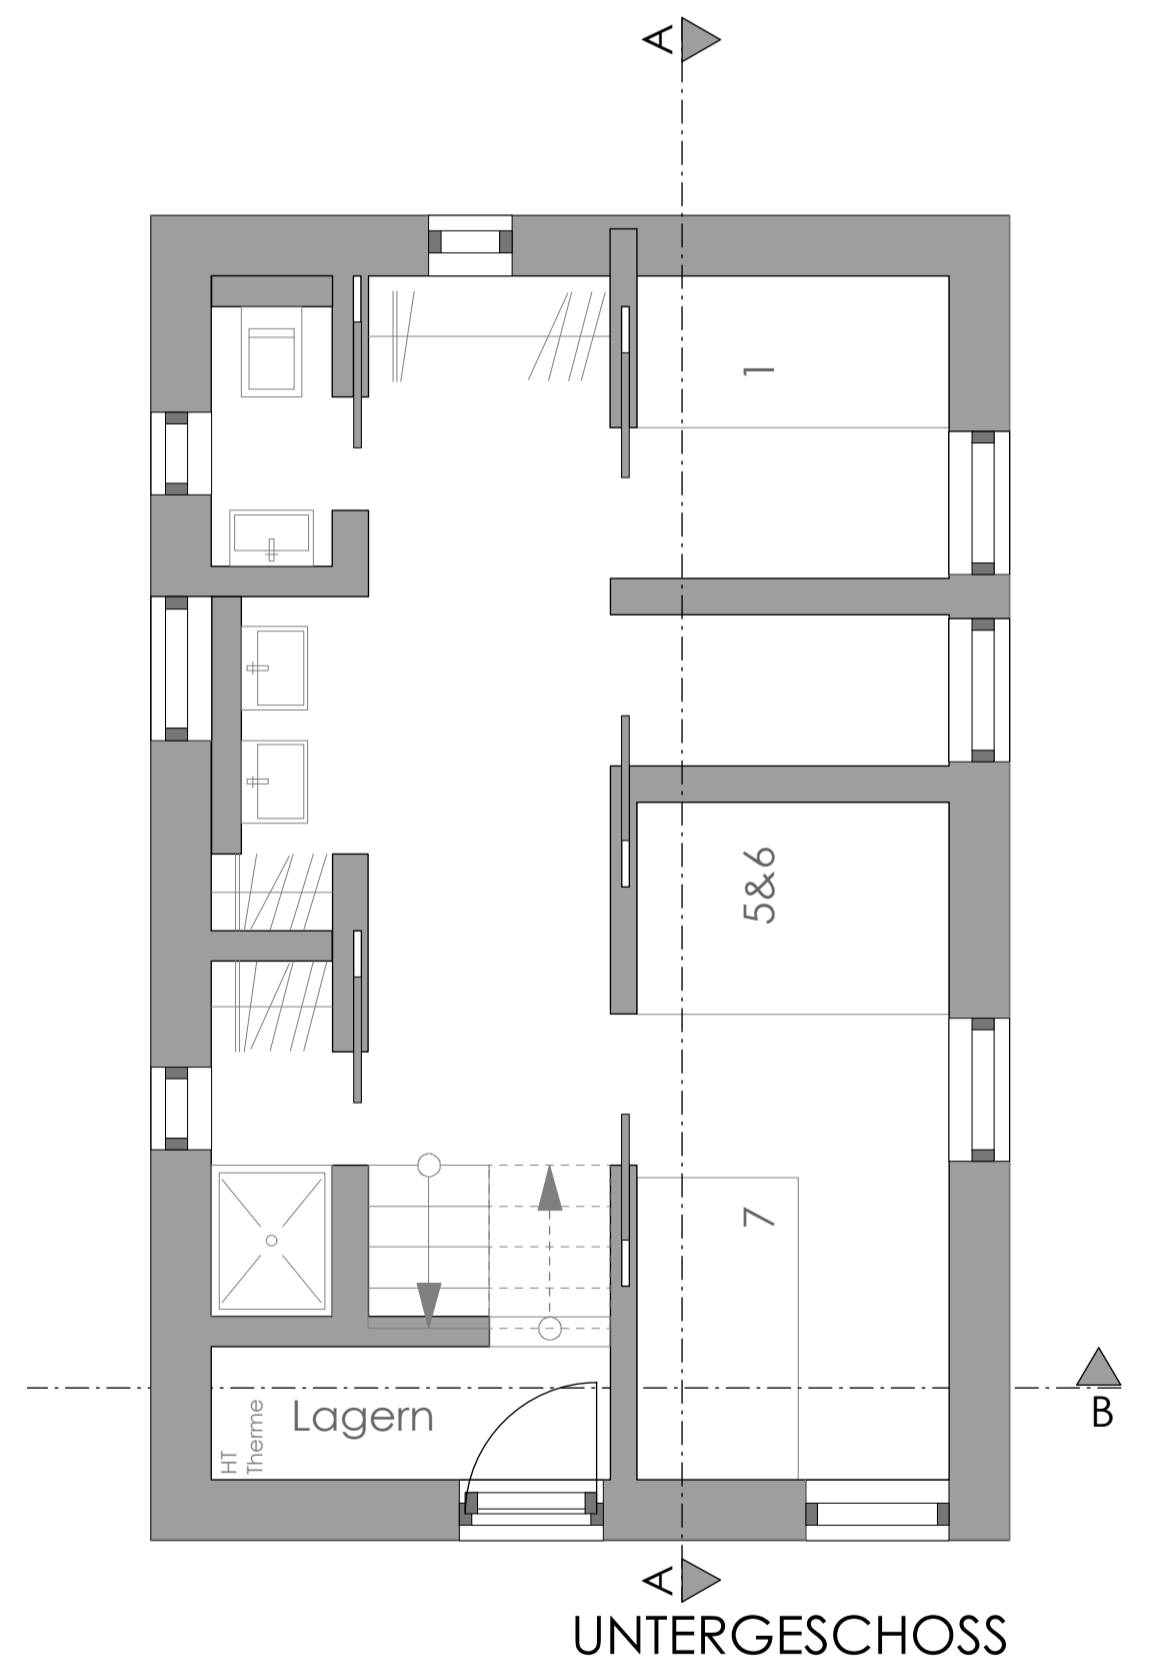

OBERGESCHOSS

UNTERGESCHOSS

WALDBLICK

WIESENBLICK

SEEBLICK

BLICK ZUR SIEDLUNG

VORPLANUNG I

GRUNDRISS E M 1:50 | ANSICHTEN M 1:100 | SCHNITT M 1:50

BAUVORHABEN

haus am see
wochenendhaus neubau
zislow
landkreis mecklenburgische seenplatte

BAUGRUNDSTÜCK

waldchausee
zislow
flur 3
flurstück 1/16 und 1/35

BAUHERR

wolfgang gschwendtner
corbusierhaus 219
flatowallee 16
14055 berlin