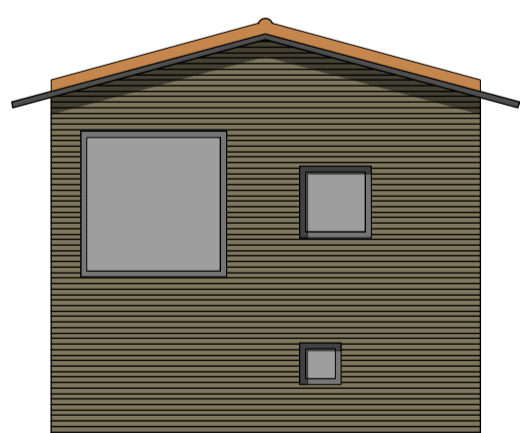

OBERGESCHOSS

UNTERGESCHOSS

WALDBLICK

WIESENBLICK

SEEBLICK

BLICK ZUR SIEDLUNG

VORPLANUNG I

GRUNDRISS E M 1:50 | ANSICHTEN M 1:100 | SCHNITT M 1:50

BAUVORHABEN

haus am see
wochenendhaus neubau
zislow
landkreis mecklenburgische seenplatte

BAUGRUNDSTÜCK

waldchausee
zislow
flur 3
flurstück 1/16 und 1/35

BAUHERR

wolfgang gschwendtner
corbusierhaus 219
flatowallee 16
14055 berlin